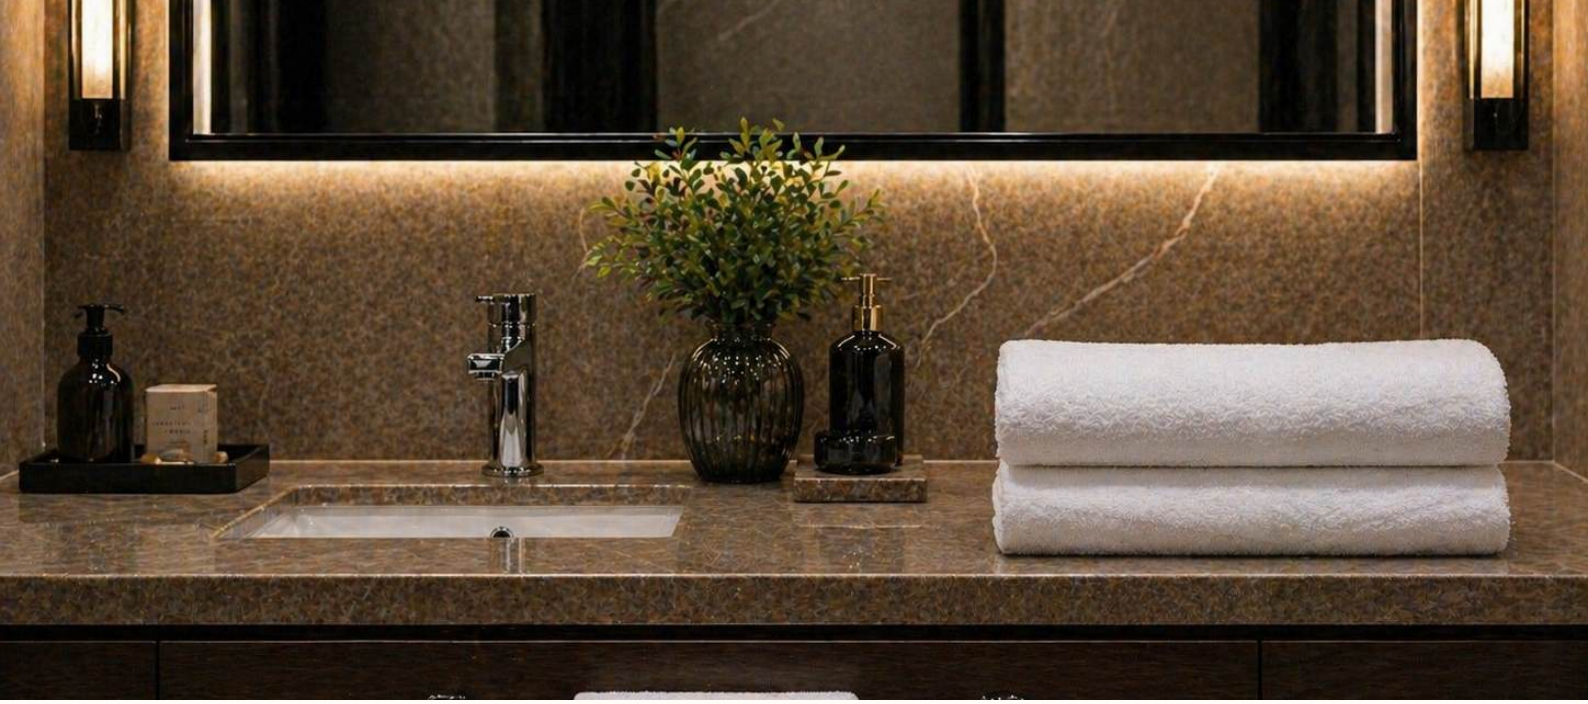

Otel Banyo Havlusu

Royaltex otel vücut havluları, yüksek emiciliği, yumuşak dokusu ve uzun ömürlü yapısıyla profesyonel kullanım için ideal bir tercihtir. %100 pamuk içeriği sayesinde otel, spa ve benzeri konaklama alanlarında misafirlere üst düzey konfor sunar. Farklı ölçü ve gramaj seçenekleriyle her ihtiyaca uygun çözümler sağlar.

Otel Banyo Havlusu 450gr / Adet

70x140 cm ölçülerindeki bu havlu, %100 pamuk 16/1 iplikten üretilmiştir. Hafif yapısı ile hızlı kurur, yumuşak dokusu sayesinde günlük kullanımda konfor sunar. Otel ve benzeri profesyonel alanlar için hem ekonomik hem de işlevsel bir tercihtir.

Otel Banyo Havlusu 600gr / Adet

90x150 cm ölçülerindeki bu havlu, %100 pamuk 16/1 iplikten dokunmuştur. Yüksek gramajı ile ekstra dolgunluk ve lüks bir his sunar. Spa, otel ve premium konaklama tesislerinde konfor ve kalite arayanlar için idealdir.